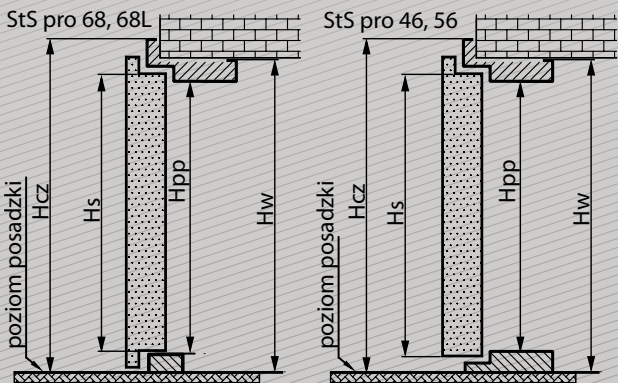

$U_d = 1,0 \frac{W}{m^2K}$ (drzwi pełne z futr. ciepłą)

$U_d = 1,1 \frac{W}{m^2K}$ (drzwi pełne)

$U_d = 1,4 \frac{W}{m^2K}$ (drzwi przeszklone)

CENY NETTO KOMPLETU OBEJMUJĄ:

- skrzydło o wymiarach standardowych
- przeszklenie z ramką lub dekoracje INOX (jeżeli występuje)
- futrynę stalową w kolorze skrzydła
- dla drzwi StS-Pro 46, 56 i 68 dwa zamki z wkładkami w systemie JEDNEGO KLUCZA (górną wkładka z gałką), natomiast dla drzwi StS-Pro 68L jeden zamek (główny listwowy, hakowy z wkładką)
- szyldy
- wizjer szerokokątny (tylko w drzwiach pełnych, bez przeszkleń)
- bolce antywyważeniowe
- zawiasy
- próg

futryna stalowa, laminowana w kolorze skrzydła

futryna stalowa, laminowana w kolorze skrzydła

StS PRO 46, 56, 68, 68L

Szer. drzwi StS-Pro 46 i 56	Zalecana szerokość otworu w murze	Szc Sw Sp			Szer. drzwi StS-Pro 68 i 68L	Zalecana szerokość otworu w murze	Szc Sw Sp		
		Szc	Sw	Sp			Szc	Sw	Sp
„80”	885	896	867	794	„80”	869	882	851	778
„90”	991	1002	973	900	„90”	991	1002	973	900
„100”	1091	1102	1073	1000	„100”	1091	1102	1073	1000

Wysokość	zalecana wysokość otworu w mm		Hcz		Hs		Hpp		Hw	
	dla szer. 80	dla szer. 90 i 100	dla szer. 80	dla szer. 90 i 100	dla szer. 80	dla szer. 90 i 100	dla szer. 80	dla szer. 90 i 100	dla szer. 80	dla szer. 90 i 100
StS-Pro 46	2052	2052	2057	2057	2010	2010	1988	1988	2042	2042
StS-Pro 56	2056	2064	2062	2070	2013	2022	1992	2000	2046	2054
StS-Pro 68 i 68L	2041	2061	2046	2066	1985	2005	1980	2000	2031	2051