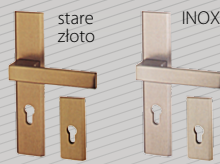

Szyldy

dla drzwi StS-Pro 46, 56, 68, 68L

Dopłata netto 161,78 zł

Dopłata netto 176,42 zł

dla drzwi StS-Pro 46, 56, 68

Dopłata netto 161,78 zł

Dopłata netto 176,42 zł

dla drzwi StS-Pro 46, 56, 68, 68L

Dopłata netto 58,53 zł

Dopłata netto 58,53 zł

Pochwyty

Pochwyty + okucia (zew. zaślepka, wew. klamka) Pochwyty + okucia (zew. gałka, wew. klamka)

Dopłata netto 423,58 zł

Możliwość zamówienia pochwyty długiego 140 cm lub krótkiego 60 cm (inne długości na zamówienie). Możliwość zamówienia pochwyty o innym kształcie (wg. indyw. wyceny). Ze względu na łatwość otwierania drzwi od zewnątrz np. dla dzieci, sugerujemy zestawienie: pochwyty + okucia (zew. gałka, wew. klamka)