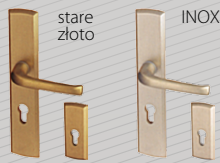

Szyldy

dla drzwi StS-Pro 46, 56, 68, 68L

Dopłata netto 161,78 zł

Dopłata netto 176,42 zł

dla drzwi StS-Pro 46, 56, 68

Dopłata netto 161,78 zł

Dopłata netto 176,42 zł

dla drzwi StS-Pro 46, 56, 68, 68L

Dopłata netto 58,53 zł

Dopłata netto 58,53 zł

Pochwyty

Pochwyty + okucia (zew. zaślepka, wew. klamka) Pochwyty + okucia (zew. gałka, wew. klamka)

Dopłata netto 423,58 zł

Możliwość zamówienia pochwyty długiego 140 cm lub krótkiego 60 cm (inne długości na zamówienie). Możliwość zamówienia pochwyty o innym kształcie (wg. indyw. wyceny). Ze względu na łatwość otwierania drzwi od zewnątrz np. dla dzieci, sugerujemy zestawienie: pochwyty + okucia (zew. gałka, wew. klamka)