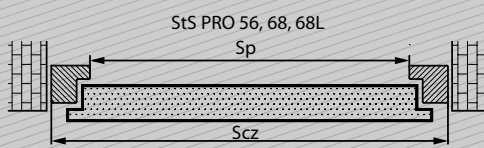

Szer. drzwi StS-Pro 56	Zalecana szerokość otworu w murze	Scz	Sp
„80”	915	895	795
„90”	1020	1000	900

Szer. drzwi StS-Pro 68	Zalecana szerokość otworu w murze	Scz	Sp
„80”	898	878	778
„90”	1020	1000	900
„100”	1120	1100	1000