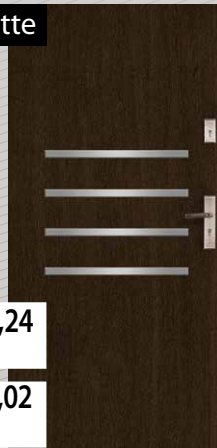

Pro-91

StS-pro 56	80, 90	1176,42
StS-pro 68	90	1347,15

Pro-98/1

wzór nie występuje
w kol. biały i antracyt

StS-pro 56	90	1176,42
------------	----	----------------

Pro-Nove

StS-pro 56	80, 90	1390,24
	100	1604,88
StS-pro 68	80, 90	1556,10
	100	1784,55

Pro-Sei

StS-pro 56	80, 90	1339,02
StS-pro 68L	90	1687,80

Pro-Sette

StS-pro 56	80, 90	1390,24
StS-pro 68L	90	1739,02

Pro-Cinque

StS-pro 56	80, 90	1286,18
StS-pro 68L	90	1634,96

Pro-Uno

StS-pro 56	80, 90	1286,18
StS-pro 68L	90	1634,96