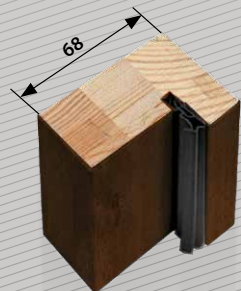

Dopłata netto 213,82 zł
(dla drzwi StS-Pro 56)

Dopłata netto 356,91 zł
(dla drzwi StS-Pro 68 i 68L)