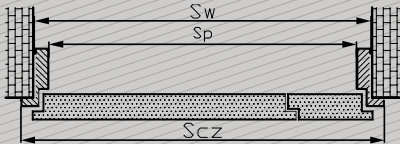

Drzwi dwuskrzydłowe wykonujemy tylko na bazie drzwi **StS-pro 56** o szerokości skrzydła czynnego 90 cm i szerokości skrzydła biernego 30 lub 50 cm.

szer. drzwi dwuskrzydłowych StS-Pro 56	zalecana szerokość otworu w murze	Scz	Sp	Sw
„90+30”	1291	1302	1200	1273
„90+50”	1491	1502	1400	1473