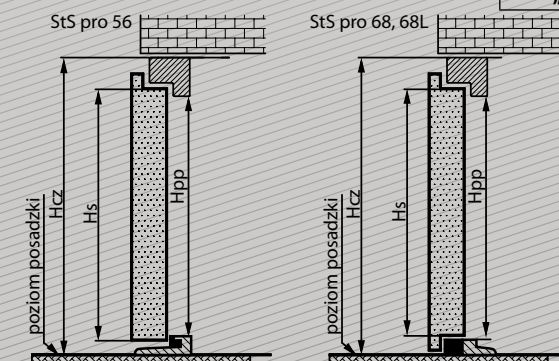

Szer. drzwi StS-Pro 68L	Zalecana szerokość otworu w murze	Scz	Sp
„80”	898	878	778
„90”	1020	1000	900

Wysokość	zalecana wysokość otworu w mm		Hcz		Hs		Hpp	
	dla szer. 80	dla szer. 90 i 100	dla szer. 80	dla szer. 90 i 100	dla szer. 80	dla szer. 90 i 100	dla szer. 80	dla szer. 90 i 100
StS-Pro 56	2071	2080	2061	2070	2013	2022	1993	2002
StS-Pro 68 i 68L	2060	2080	2050	2070	1985	2005	1980	2000

Futryna ciepła FC-Pro dla drzwi StS-Pro 56 wyposażona jest w próg ze stali nierdzewnej z uszczelką, a dla drzwi StS-Pro 68 i 68L w próg aluminiowy z wkładem termicznym.