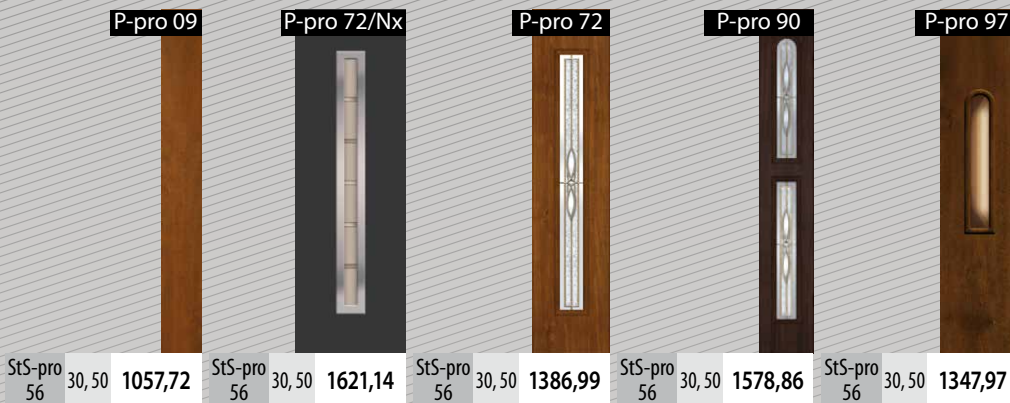

StS-pro
56

stare
złoto

INOX

AXA OTTAWA KLAMKA

W drzwiach StS-Pro 68L występuje tylko szyld zamka głównego, ponieważ drzwi nie posiadają zamka dodatkowego.

Drzwi dwuskrzydłowe (ceny netto skrzydeł biernych)

Drzwi dwuskrzydłowe wykonujemy tylko na bazie drzwi **StS-pro 56** o szerokości skrzydła czynnego 90 cm i szerokości skrzydła biernego 30 lub 50 cm.

szer. drzwi dwuskrzydłowych StS-Pro 56	zalecana szerokość otworu w murze	Scz	Sp	Sw
„90+30”	1291	1302	1200	1273
„90+50”	1491	1502	1400	1473