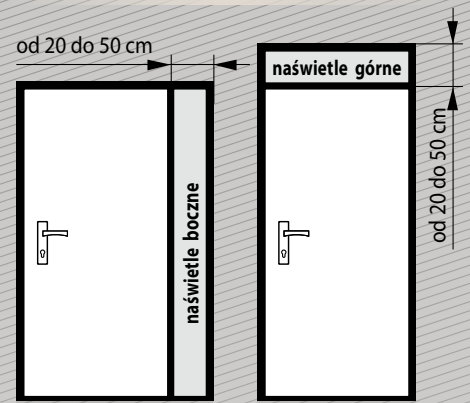

Naświetla ciepłe NS-Pro

Dopłata netto 1253,66 zł
(dla drzwi StS-Pro 56)

Dopłata netto 1396,75 zł
(dla drzwi StS-Pro 68 i 68L)

Naświetla wykonujemy dla drzwi StS-Pro 56, 68, 68L wyłącznie w wersji ciepłej tj. z ciepłą futryną. Dopłata netto naświetla zawiera koszt futryny. Naświetla zawierają pakiet szybowy bezpieczny, przezroczysty lub refleks brąz (inne szyby za dopłatą). Montowane są za pomocą opasek stalowych.

Szyldy

dla drzwi StS-Pro 46, 56, 68, 68L

Dopłata netto 161,78 zł

Dopłata netto 176,42 zł

dla drzwi StS-Pro 46, 56, 68

Dopłata netto 161,78 zł

Dopłata netto 176,42 zł

dla drzwi StS-Pro 46, 56, 68, 68L

Dopłata netto 58,53 zł

Dopłata netto 58,53 zł