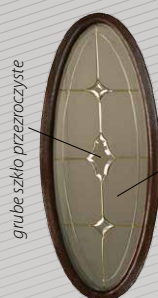

AKCESORIA W CENIE KOMPLETU DO WYBORU

Kolory

StS-pro
46

złoty dąb

orzech

mahoń

StS-pro
56

złoty dąb

orzech

mahoń

wenge

biały

antracyt

StS-pro
68

złoty dąb

orzech

antracyt

Przeszklenia

spider
StS-pro 46
StS-pro 56
StS-pro 68

refleks brąz

grube szkło przezroczyste

łezka
StS-pro 56
StS-pro 68

brąz struktura

kryształ
StS-pro 56