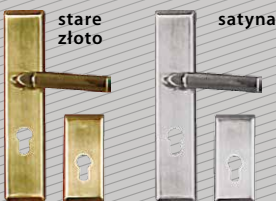

lustro
StS-pro 56

orange
StS-pro 56

figura
StS-pro 56

lustro
StS-pro 56
StS-pro 68

Szyldy

StS-pro 46 StS-pro 56 StS-pro 68 i 68L

SPECIAL

W drzwiach StS-Pro 68L występuje tylko szyld zamka głównego, ponieważ drzwi nie posiadają zamka dodatkowego.