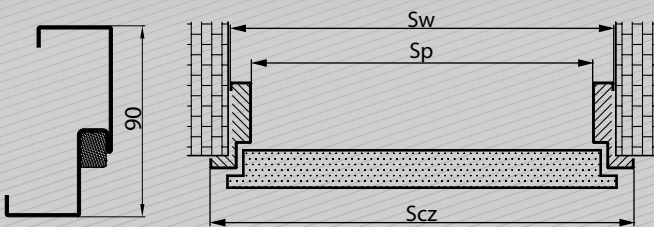

$U_d = 1,0 \frac{W}{m^2K}$ (drzwi pełne z futr. ciepłą)

$U_d = 1,1 \frac{W}{m^2K}$ (drzwi pełne)

$U_d = 1,4 \frac{W}{m^2K}$ (drzwi przeszklone)

CENY NETTO KOMPLETU OBEJMUJĄ:

- skrzydło o wymiarach standardowych
- przeszklenie z ramką lub dekoracje INOX (jeżeli występuje)
- futrynę stalową w kolorze skrzydła
- dla drzwi StS-Pro 46, 56 i 68 dwa zamki z wkładkami w systemie JEDNEGO KLUCZA (górną wkładka z gałką), natomiast dla drzwi StS-Pro 68L jeden zamek (główny listwowy, hakowy z wkładką)
- szyldy
- wizjer szerokokątny (tylko w drzwiach pełnych, bez przeszkleń)
- bolce antywyważeniowe
- zawiasy
- próg

futryna stalowa, laminowana w kolorze skrzydła

futryna stalowa, laminowana w kolorze skrzydła

StS PRO 46, 56, 68, 68L

Szer. drzwi StS-Pro 46 i 56	Zalecana szerokość otworu w murze	Szc Sw Sp			Szer. drzwi StS-Pro 68 i 68L	Zalecana szerokość otworu w murze	Szc Sw Sp		
		Szc	Sw	Sp			Szc	Sw	Sp
„80”	885	896	867	794	„80”	869	882	851	778
„90”	991	1002	973	900	„90”	991	1002	973	900
„100”	1091	1102	1073	1000	„100”	1091	1102	1073	1000

Wysokość	zalecana wysokość otworu w mm		Hcz		Hs		Hpp		Hw	
	dla szer. 80	dla szer. 90 i 100	dla szer. 80	dla szer. 90 i 100	dla szer. 80	dla szer. 90 i 100	dla szer. 80	dla szer. 90 i 100	dla szer. 80	dla szer. 90 i 100
StS-Pro 46	2052	2052	2057	2057	2010	2010	1988	1988	2042	2042
StS-Pro 56	2056	2064	2062	2070	2013	2022	1992	2000	2046	2054
StS-Pro 68 i 68L	2041	2061	2046	2066	1985	2005	1980	2000	2031	2051